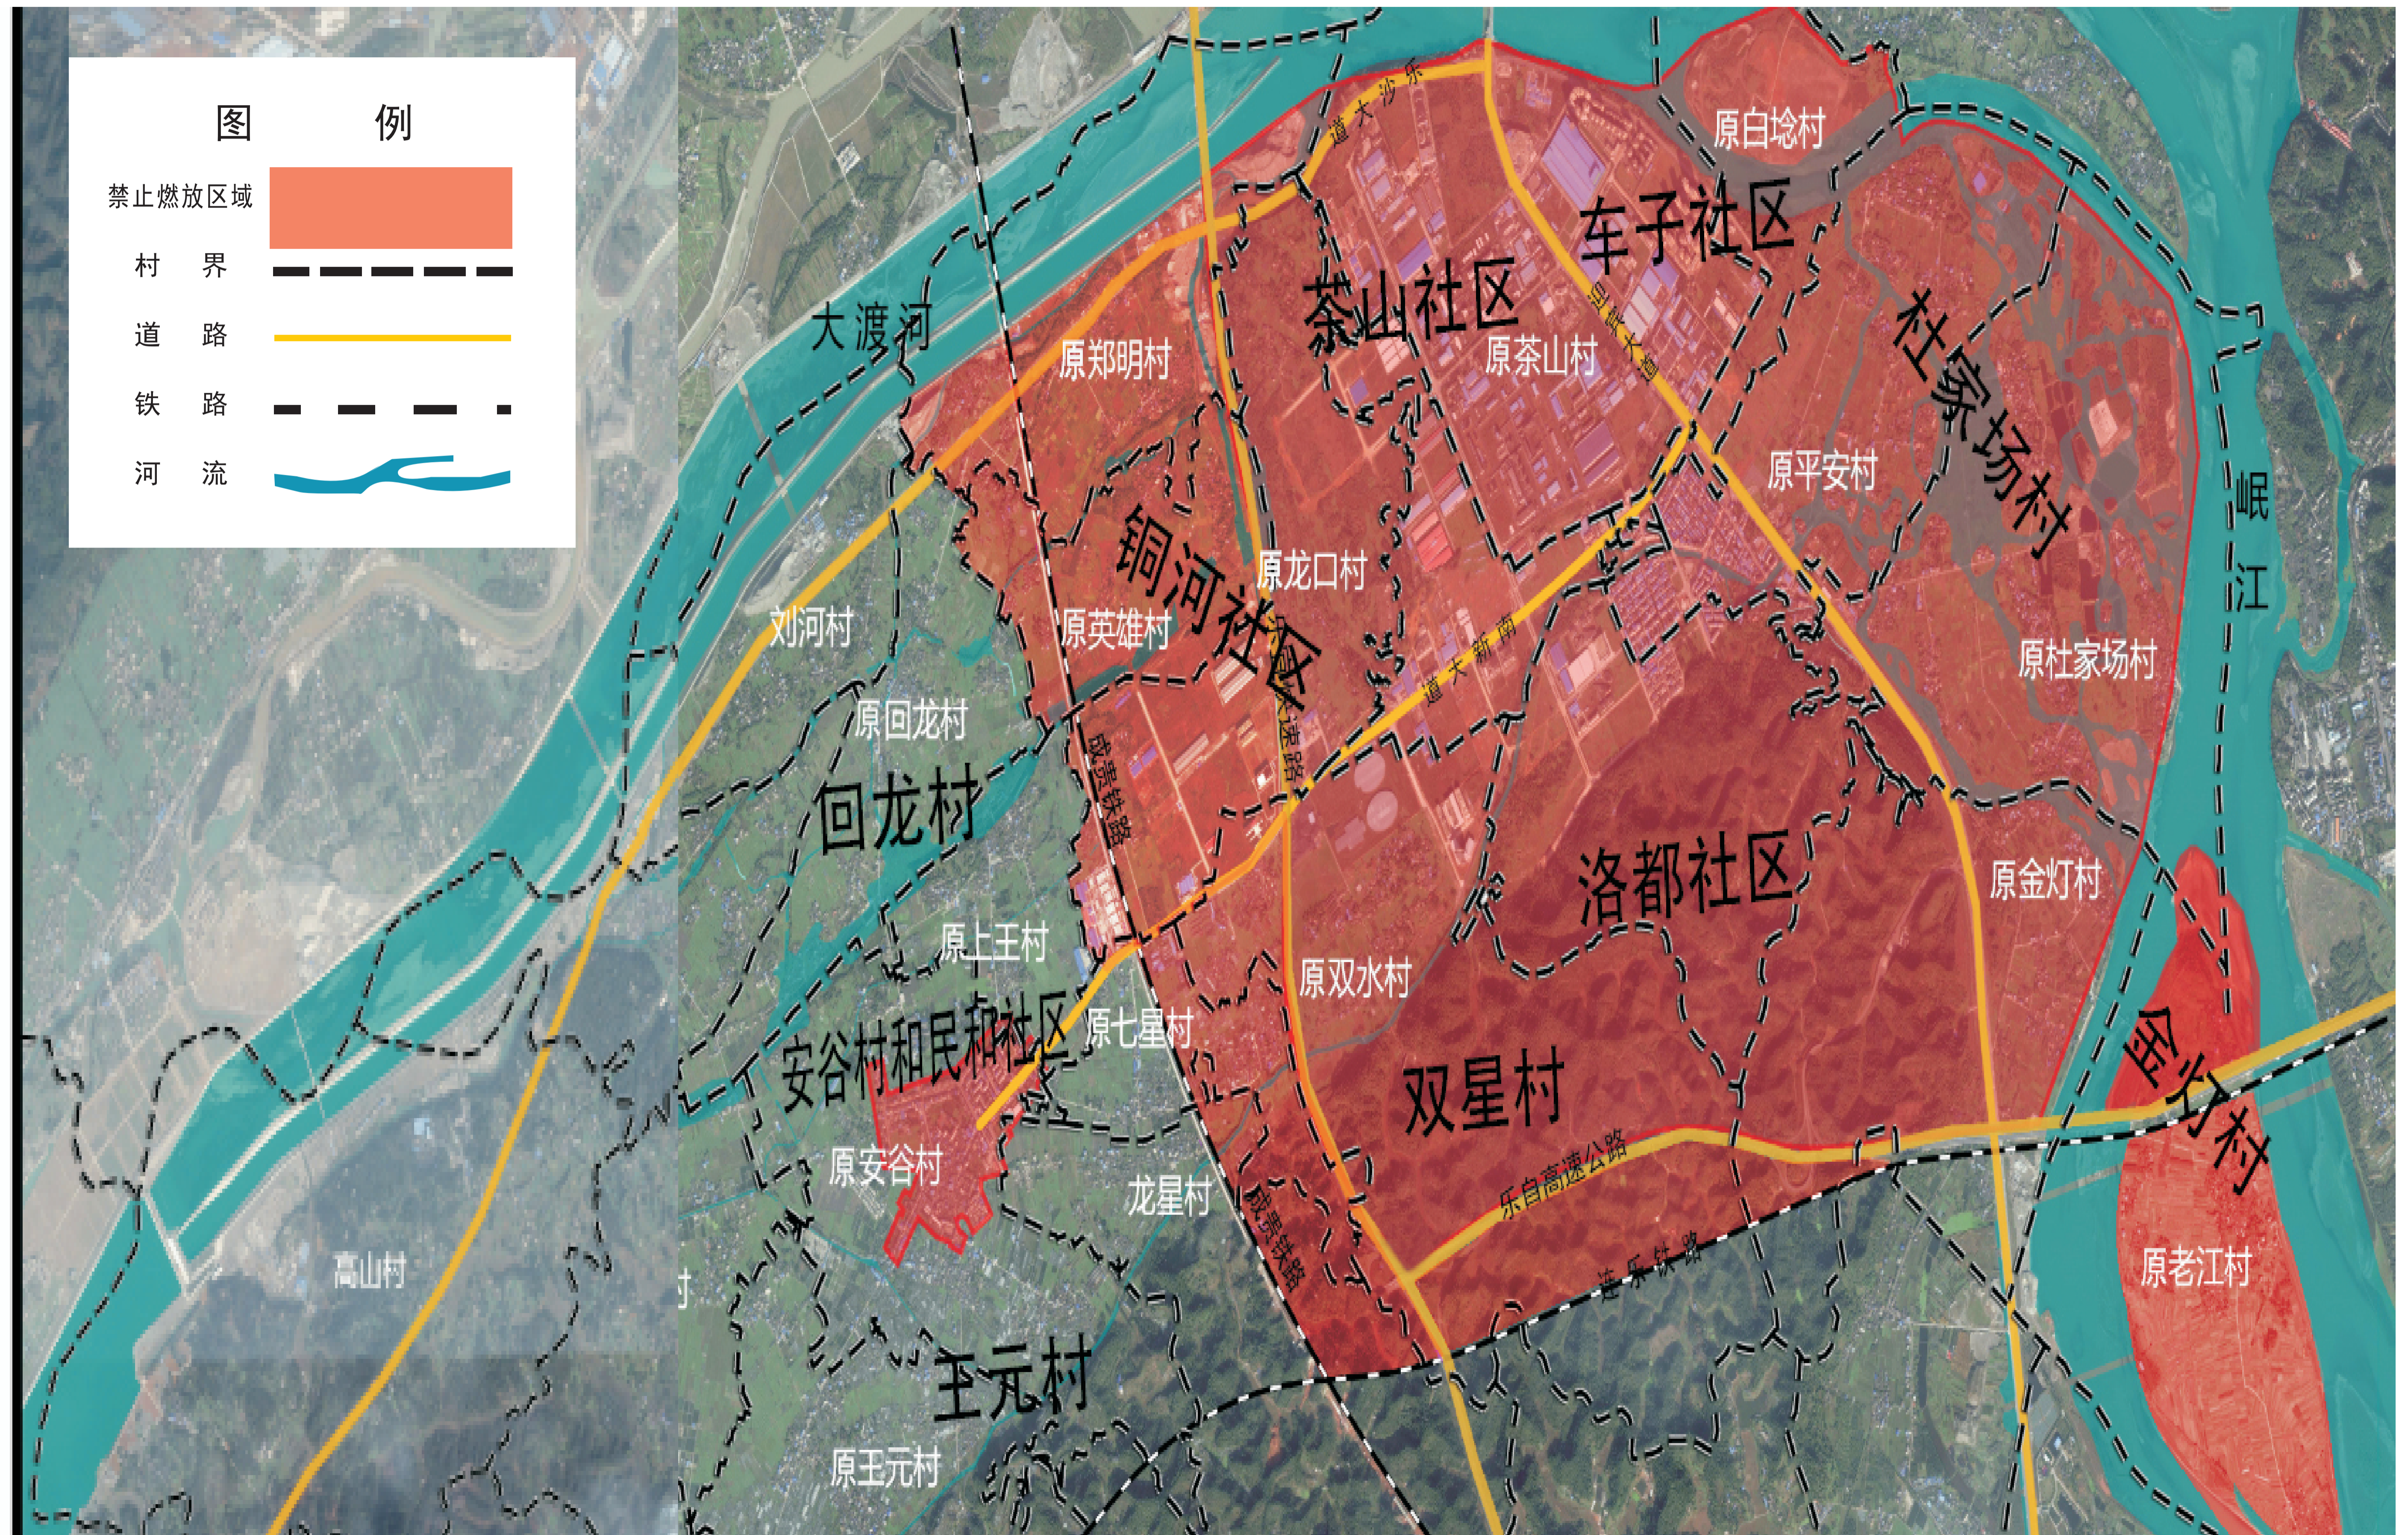

乐山高新区烟花爆竹禁止燃放区域图示

禁止燃放区域：高新区范围内连乐铁路以北（含原老江村全部范围）、成贵铁路以东（含铜河社区全部范围）、大渡河以南、岷江以西的区域和安谷镇集镇建成区